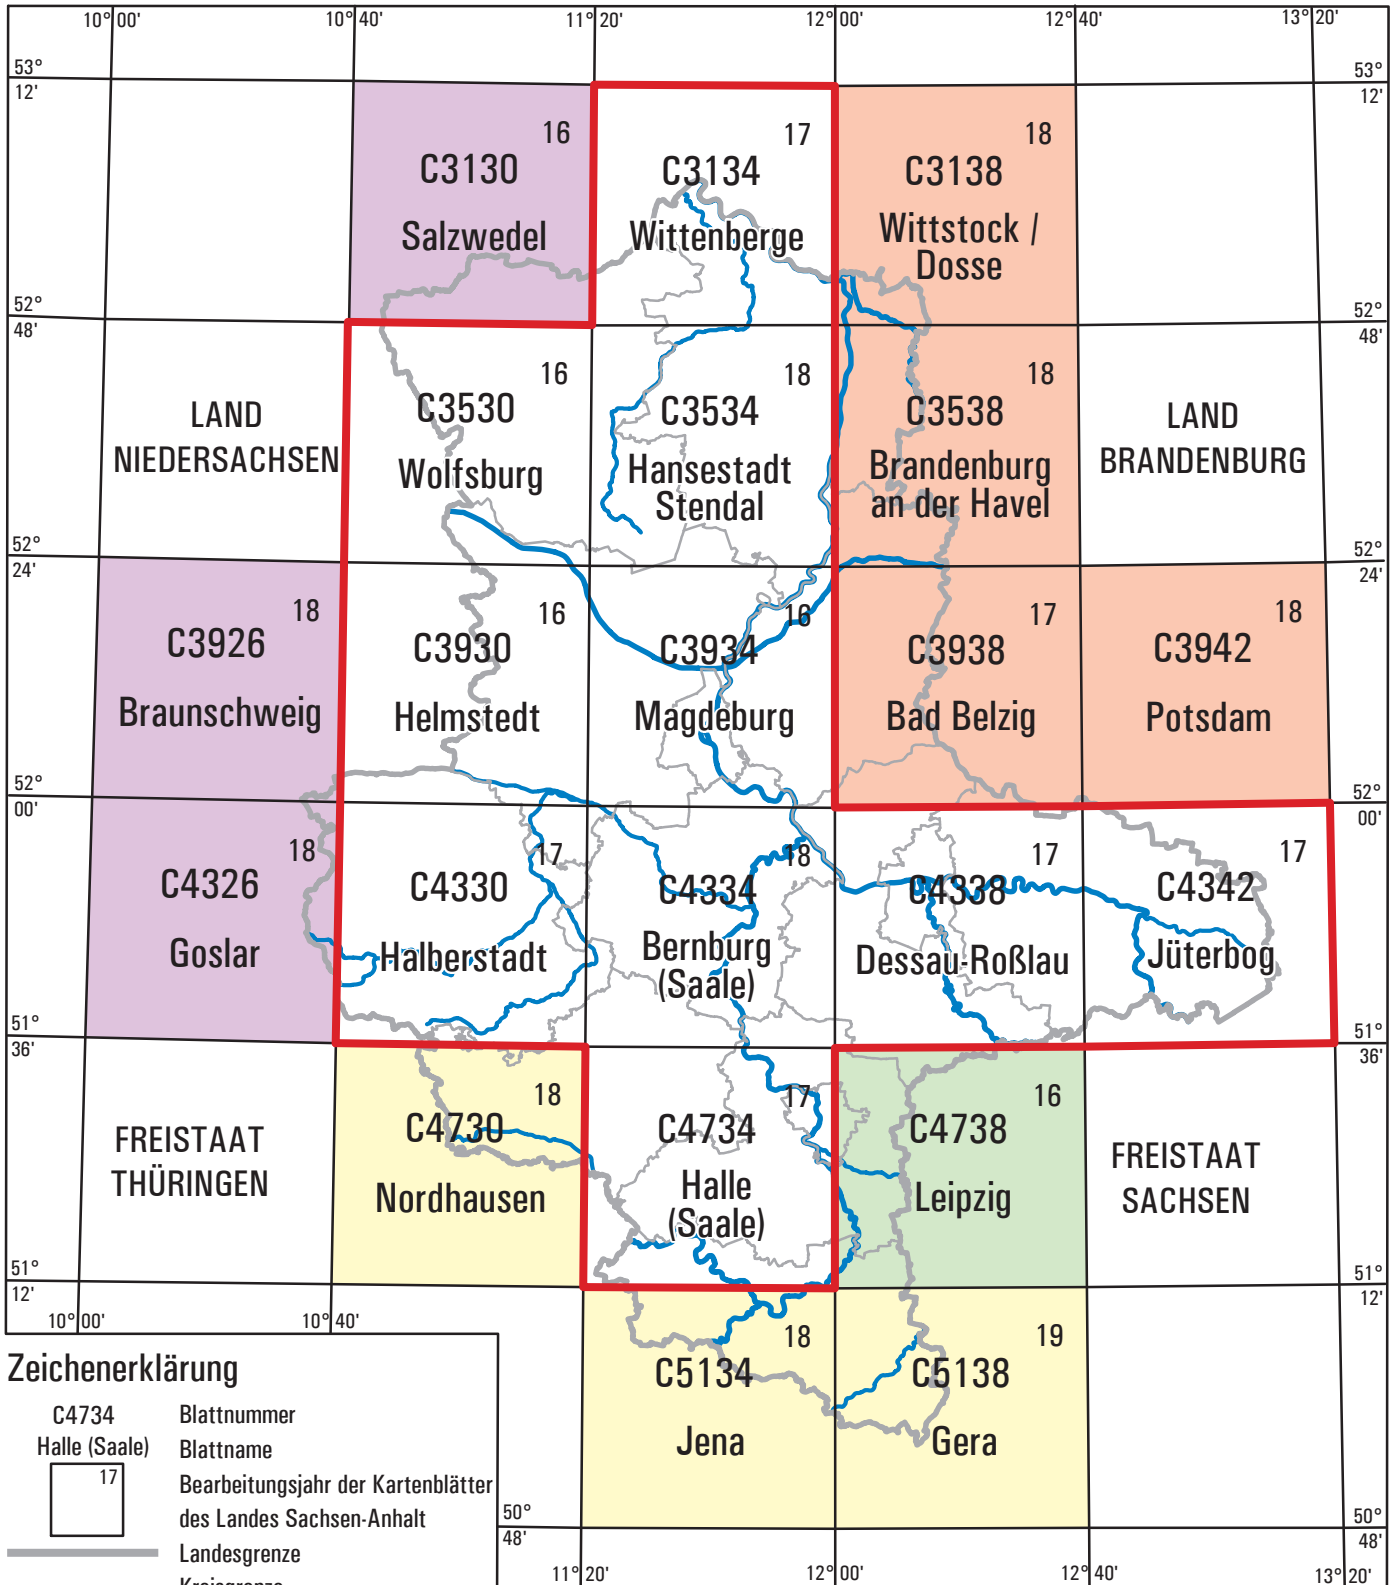

Kartenblattübersicht
Topographische Karte 1 : 100 000
Land Sachsen-Anhalt

©GeoBasis-DE / LVermGeo LSA 2019

Außerhalb der Bearbeitungsgrenze liegende Kartenblätter werden durch die Nachbarländer herausgegeben.

Hinweis: Rasterdaten werden nur bis zur Landesgrenze geführt.

- XX Land Brandenburg
- XX Freistaat Sachsen
- XX Freistaat Thüringen
- XX Land Niedersachsen

XX Die angegebene Jahreszahl zeigt den Aktualitätsstand der Rasterdaten für das Gebiet des Landes Sachsen-Anhalt.

Stand der letzten Änderung: 03.07.2019

Herausgeber

© 2019 Landesamt für Vermessung und Geoinformation
 Sachsen-Anhalt (LVermGeo)
 Otto-von-Guericke-Straße 15, 39104 Magdeburg
 Telefon: 0391 567-8585, Telefax: 0391 567-8686
 Internet: <http://www.lvermgeo.sachsen-anhalt.de>
 E-Mail: service.lvermgeo@sachsen-anhalt.de