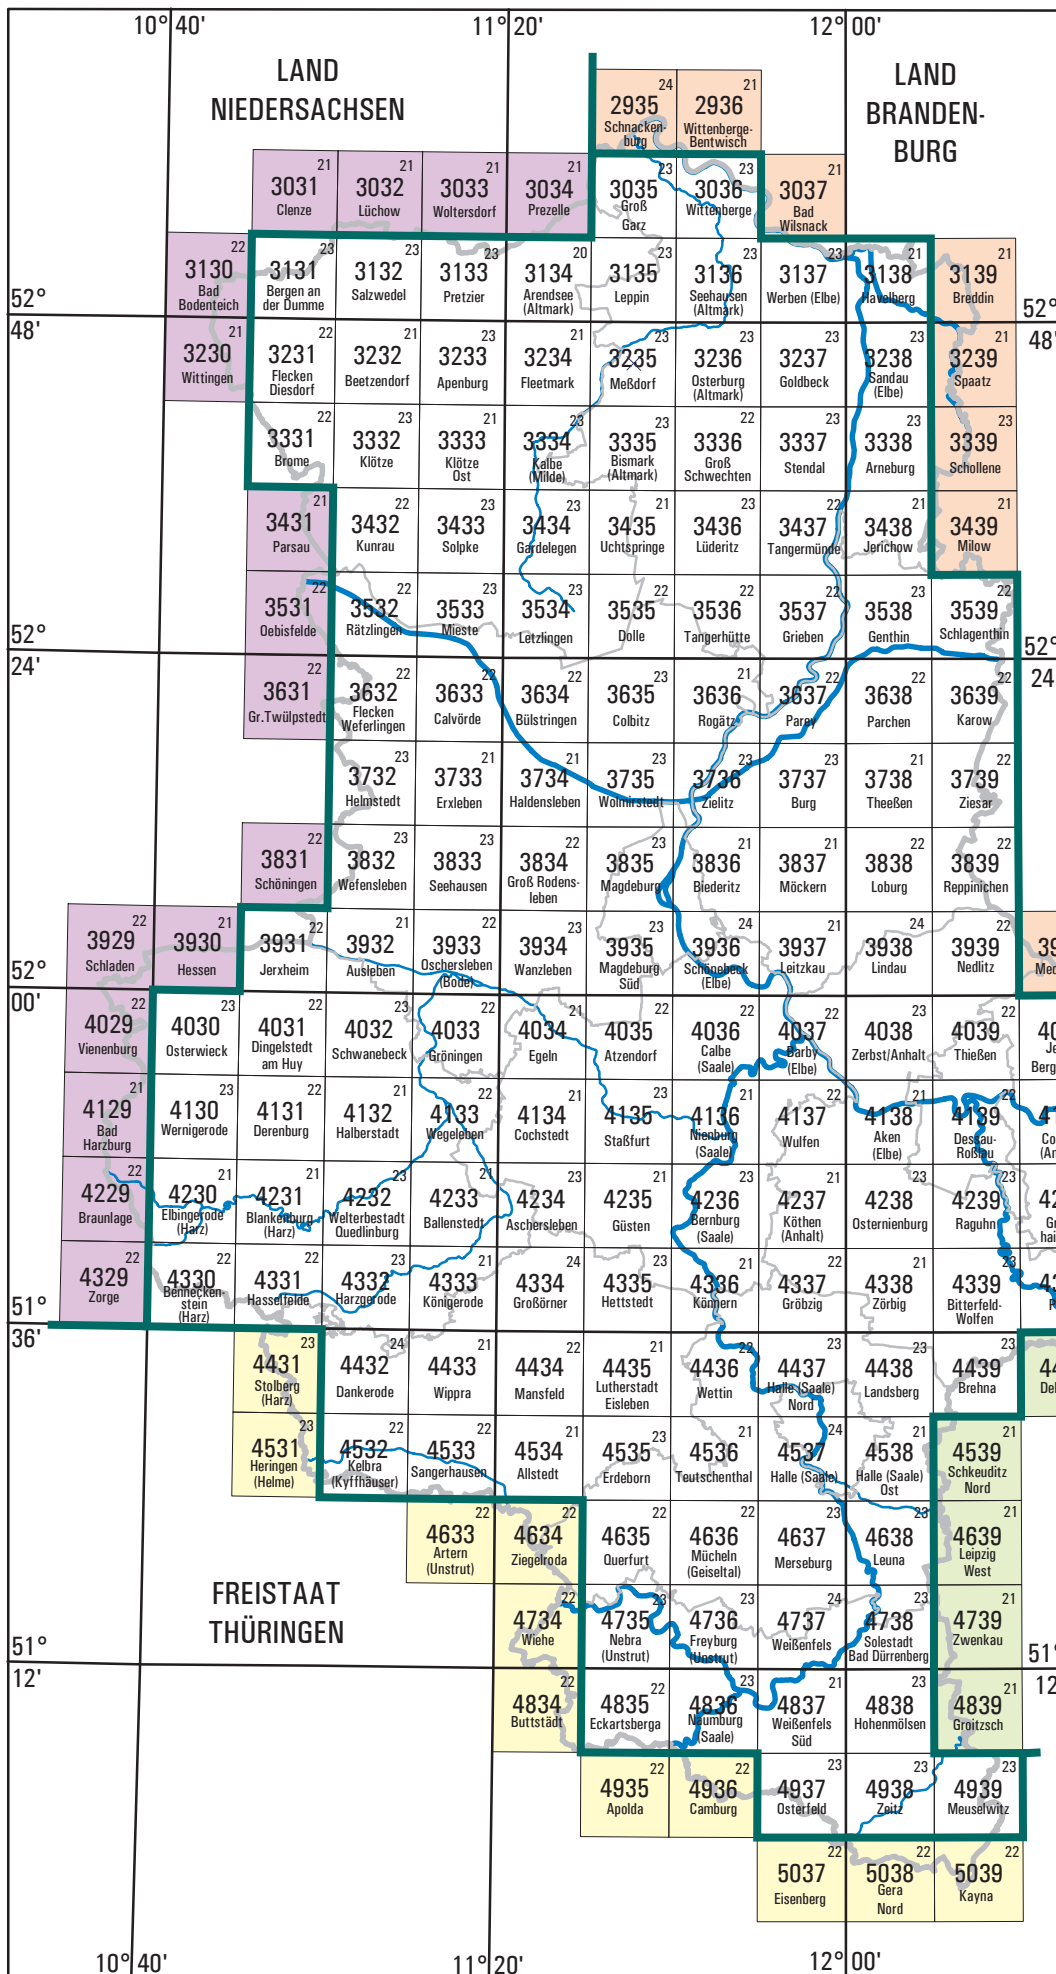

Kartenblattübersicht

Topographische Karte 1 : 25 000

Land Sachsen-Anhalt

Zeichenerklärung

- 4637 Blattnummer
 - Merseburg Blattname
 - 23 Aktualitätsstand der Kartenblätter (Gebiet Land Sachsen-Anhalt)
 - Landesgrenze
 - Kreisgrenze
 - Gewässer
 - Bearbeitungsgrenze
- Außerhalb der Bearbeitungsgrenze liegende Kartenblätter werden durch die Nachbarländer herausgegeben.
- Hinweis:** Rasterdaten werden nur bis zur Landesgrenze geführt.
- XX Land Brandenburg
 - XX Freistaat Sachsen
 - XX Freistaat Thüringen
 - XX Land Niedersachsen
- XX Die angegebene Jahreszahl zeigt den Aktualitätsstand der Rasterdaten für das Gebiet des Landes Sachsen-Anhalt.
- Stand der letzten Änderung: 15.04.2024

©GeoBasis-DE / LVermGeo LSA 2024

Herausgeber

© 2024 Landesamt für Vermessung und Geoinformation Sachsen-Anhalt (LVermGeo)
 Otto-von-Guericke-Straße 15, 39104 Magdeburg
 Telefon: 0391 567-8585, Telefax: 0391 567-8686
 E-Mail: service.lvermgeo@sachsen-anhalt.de
 Internet: geodatenportal.sachsen-anhalt.de
lvermgeo.sachsen-anhalt.de